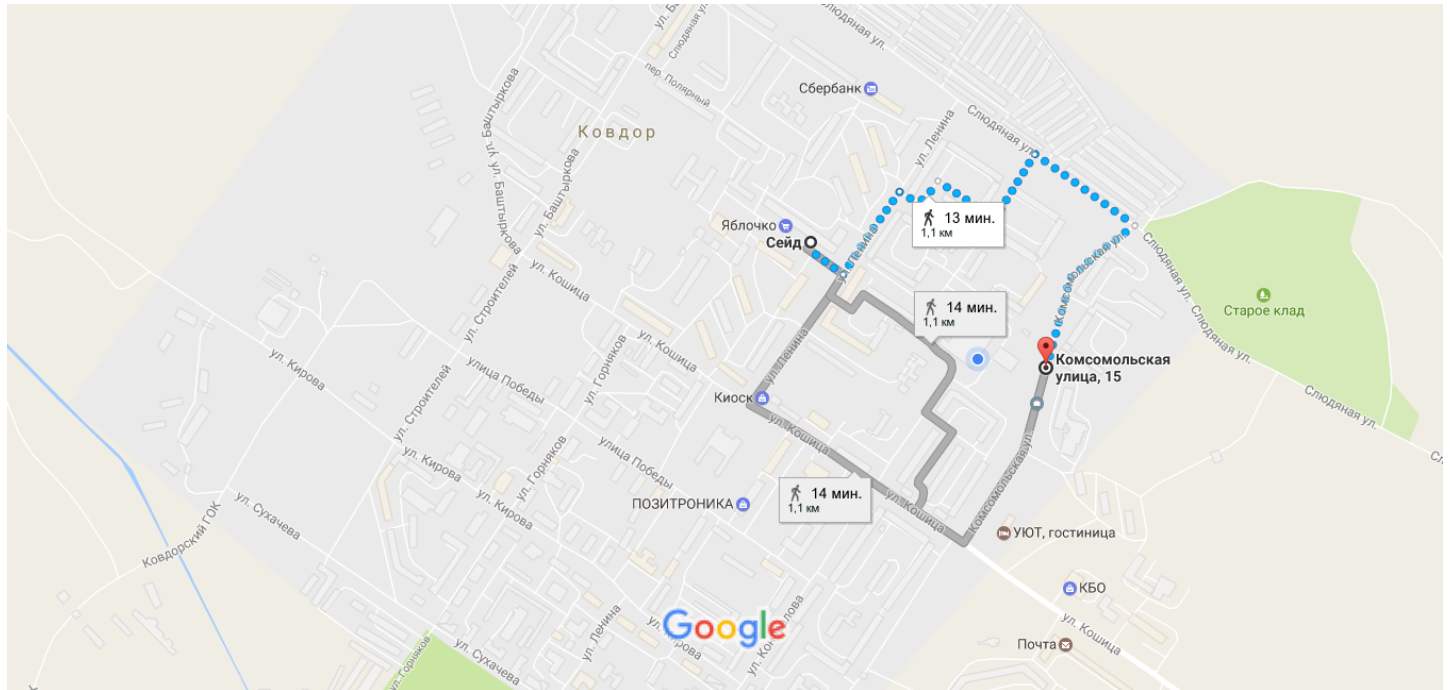

откуда: Сейд; куда: Комсомольская ул., 15, Ковдор,  
Мурманская обл.

Пешком 1,1 км, 13 мин.

Картографические данные © Google, 2017

200 м

через ул. Комсомольская

13 мин.

1,1 км

через ул. Кошица и ул. Комсомольская

14 мин.

1,1 км

через ул. Чехова, ул. Кошица и ул. Комсомольская

14 мин.

1,1 км